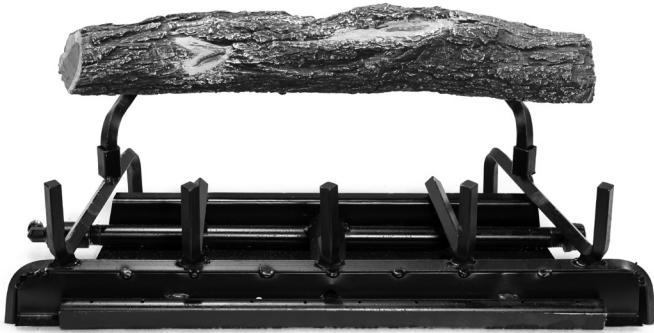

# AZ WEATHERED OAK 24" LOG PLACEMENT GUIDE

GrandCanyonGasLogs.com

Phone: (602) 344-4217 • [elliott@grandcanyongaslogs.com](mailto:elliott@grandcanyongaslogs.com) • 3435 E. Atlanta Ave. Phoenix, AZ 85040