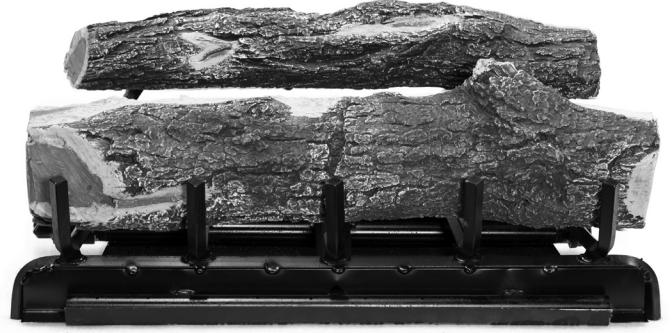

# AZ WEATHERED OAK 24" LOG PLACEMENT GUIDE

GrandCanyonGasLogs.com

Phone: (602) 344-4217 • [elliott@grandcanyongaslogs.com](mailto:elliott@grandcanyongaslogs.com) • 3435 E. Atlanta Ave. Phoenix, AZ 85040