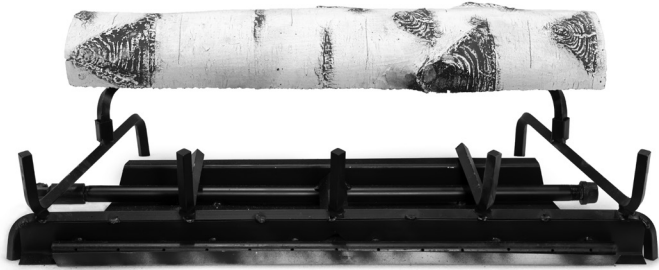

ASPEN 30" LOG PLACEMENT GUIDE

GrandCanyonGasLogs.com

Phone: (602) 344-4217 • elliott@grandcanyongaslogs.com • 3435 E. Atlanta Ave. Phoenix, AZ 85040