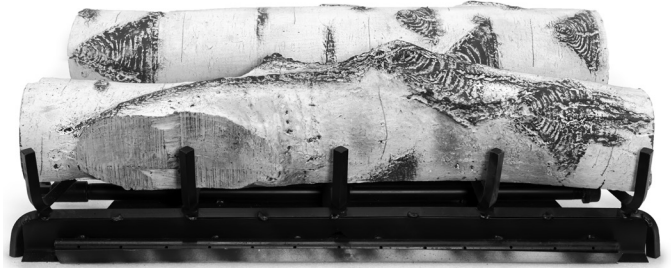

ASPEN 30" LOG PLACEMENT GUIDE

GrandCanyonGasLogs.com

Phone: (602) 344-4217 • elliott@grandcanyongaslogs.com • 3435 E. Atlanta Ave. Phoenix, AZ 85040